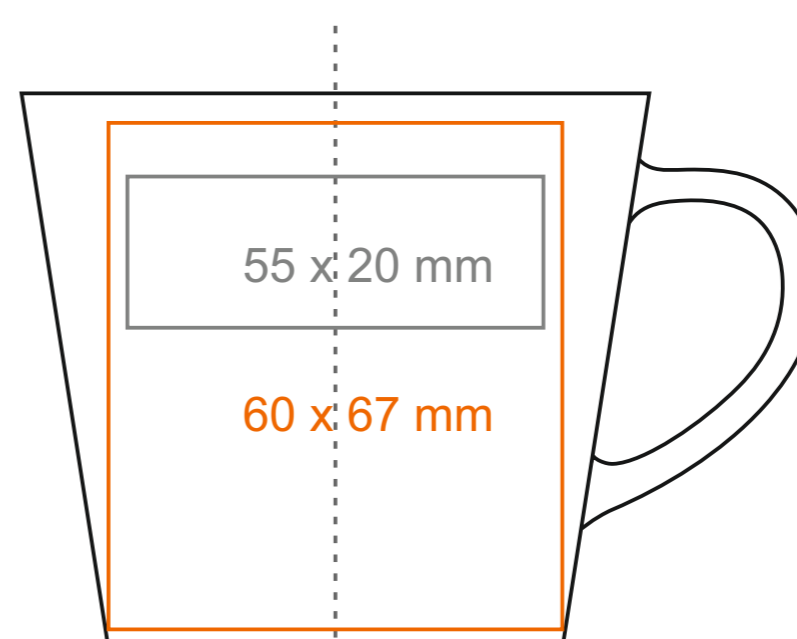

# C\_255 Victor Bianco Set

120 ml / h: 63 mm / Ø 69 mm

Tasse Ø 127 mm

Henkeldruck  
 Druck auf der Innerseite  
 Bodendruck innen  
 Bodendruck außen

- 50 x 8 mm
- 35 x 20 mm
- Ø 25 mm
- Ø 25 mm

\*Für Projekte mit Transferdruckverfahren außerhalb unserer Standarddruckfläche bitte unser Beratungsteam kontaktieren.

## Bedeutung

- Transferdruck
- Sensitive Touch
- Direktdruck

# C\_255 Victor Bianco Set

210 ml / h: 73 mm / Ø 84 mm

Tasse Ø 149 mm

Henkeldruck  
 Druck auf der Innerseite  
 Bodendruck innen  
 Bodendruck außen

- 30 x 10 mm
- 40 x 20 mm
- Ø 35 mm
- Ø 30 mm

\*Für Projekte mit Transferdruckverfahren außerhalb unserer Standarddruckfläche bitte unser Beratungsteam kontaktieren.