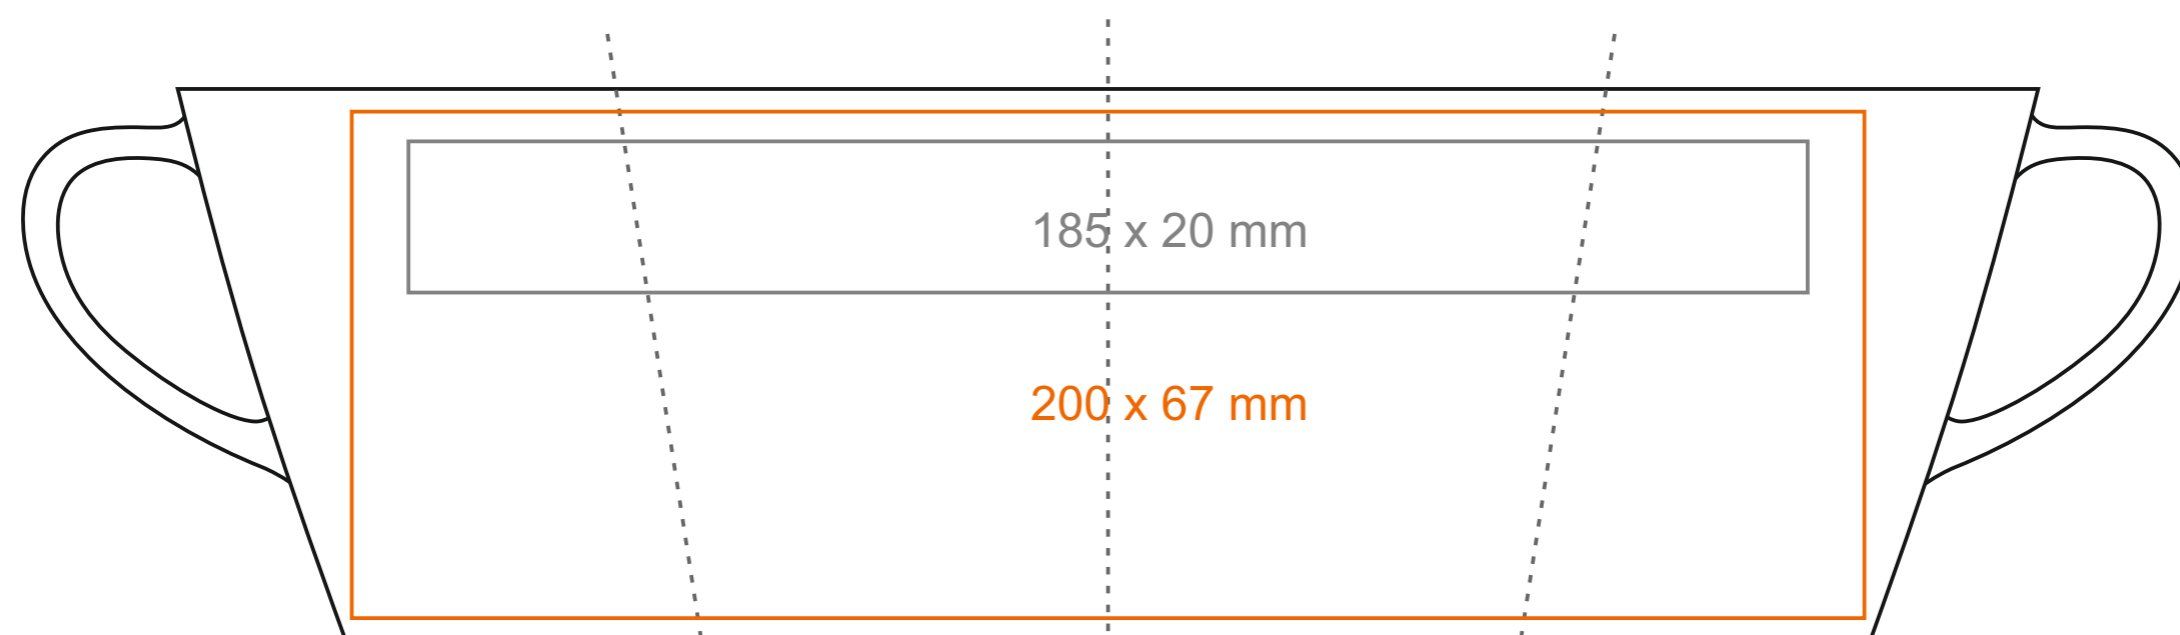

# C\_255 Victor Bianco Set

120 ml / h: 63 mm / Ø 69 mm

Tasse Ø 127 mm

Henkeldruck  
 Druck auf der Innerseite  
 Bodendruck innen  
 Bodendruck außen

- 50 x 8 mm
- 35 x 20 mm
- Ø 25 mm
- Ø 25 mm

\*Für Projekte mit Transferdruckverfahren außerhalb unserer Standarddruckfläche bitte unser Beratungsteam kontaktieren.

## Bedeutung

- Transferdruck
- Sensitive Touch
- Direktdruck

# C\_255 Victor Bianco Set

210 ml / h: 73 mm / Ø 84 mm

Tasse Ø 149 mm

Henkeldruck  
 Druck auf der Innerseite  
 Bodendruck innen  
 Bodendruck außen

- 30 x 10 mm
- 40 x 20 mm
- Ø 35 mm
- Ø 30 mm

\*Für Projekte mit Transferdruckverfahren außerhalb unserer Standarddruckfläche bitte unser Beratungsteam kontaktieren.