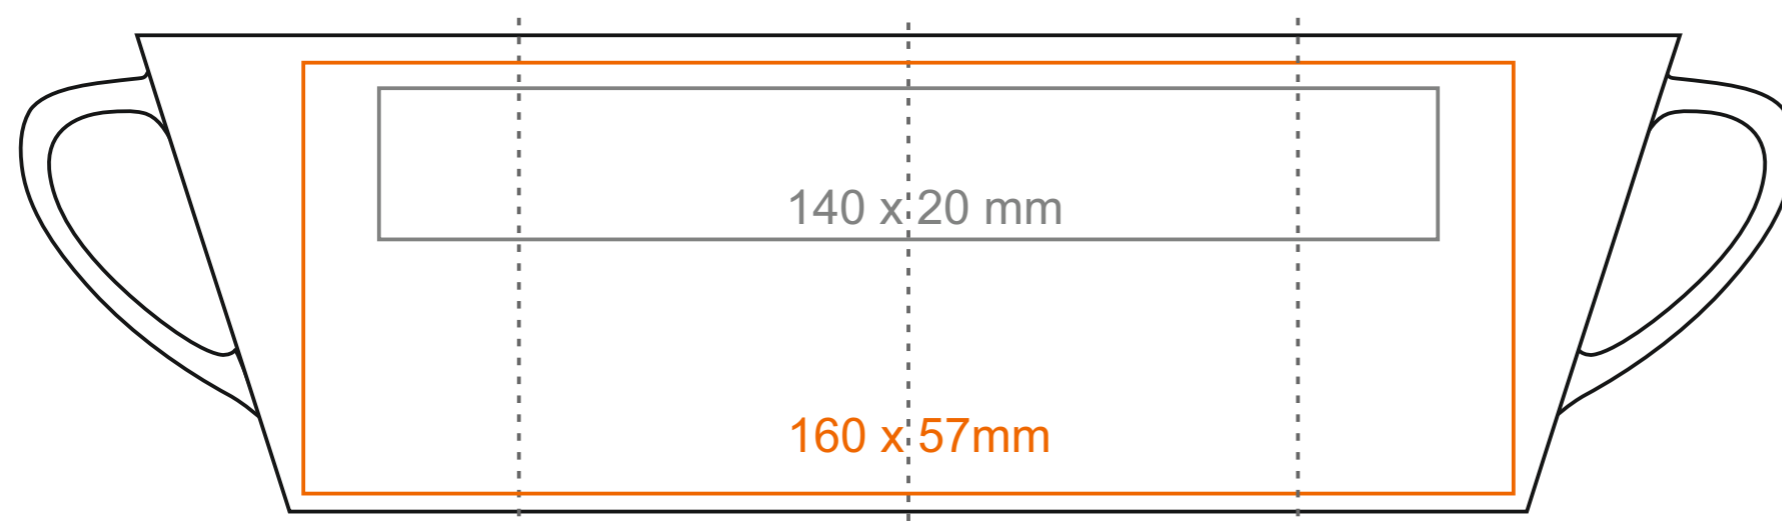

# C\_255 Victor Bianco Set

120 ml / h: 63 mm / Ø 69 mm

Tasse Ø 127 mm

Henkeldruck  
 Druck auf der Innerseite  
 Bodendruck innen  
 Bodendruck außen

- 50 x 8 mm
- 35 x 20 mm
- Ø 25 mm
- Ø 25 mm

\*Für Projekte mit Transferdruckverfahren außerhalb unserer Standarddruckfläche bitte unser Beratungsteam kontaktieren.

## Bedeutung

- Transferdruck
- Sensitive Touch
- Direktdruck

# C\_255 Victor Bianco Set

210 ml / h: 73 mm / Ø 84 mm

Tasse Ø 149 mm

Henkeldruck  
 Druck auf der Innerseite  
 Bodendruck innen  
 Bodendruck außen

- 30 x 10 mm
- 40 x 20 mm
- Ø 35 mm
- Ø 30 mm

\*Für Projekte mit Transferdruckverfahren außerhalb unserer Standarddruckfläche bitte unser Beratungsteam kontaktieren.