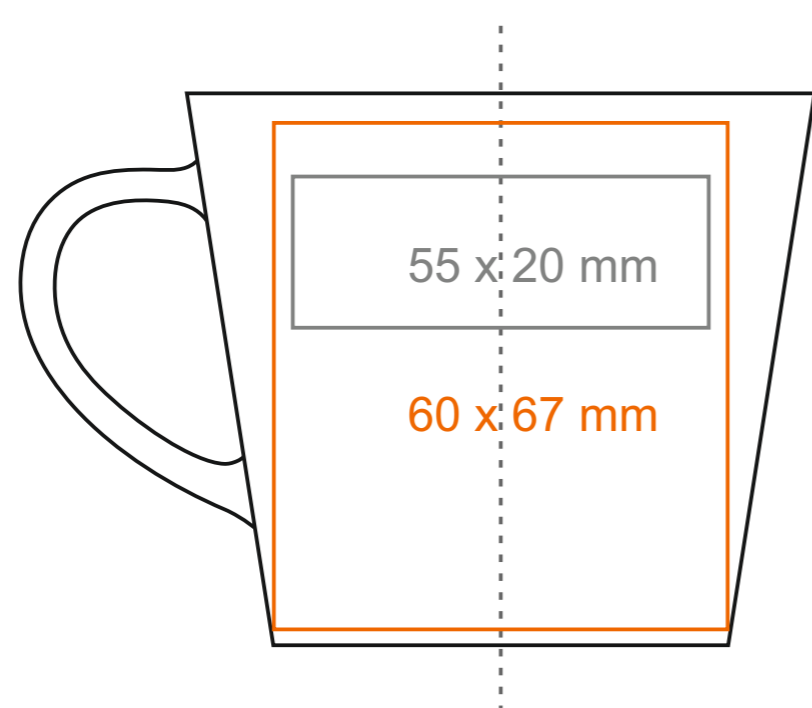

# C\_255 Victor Bianco Set

120 ml / h: 63 mm / Ø 69 mm

Tasse Ø 127 mm

Henkeldruck  
 Druck auf der Innerseite  
 Bodendruck innen  
 Bodendruck außen

- 50 x 8 mm
- 35 x 20 mm
- Ø 25 mm
- Ø 25 mm

\*Für Projekte mit Transferdruckverfahren außerhalb unserer Standarddruckfläche bitte unser Beratungsteam kontaktieren.

## Bedeutung

- Transferdruck
- Sensitive Touch
- Direktdruck

# C\_255 Victor Bianco Set

210 ml / h: 73 mm / Ø 84 mm

Tasse Ø 149 mm

Henkeldruck  
 Druck auf der Innerseite  
 Bodendruck innen  
 Bodendruck außen

- 30 x 10 mm
- 40 x 20 mm
- Ø 35 mm
- Ø 30 mm

\*Für Projekte mit Transferdruckverfahren außerhalb unserer Standarddruckfläche bitte unser Beratungsteam kontaktieren.