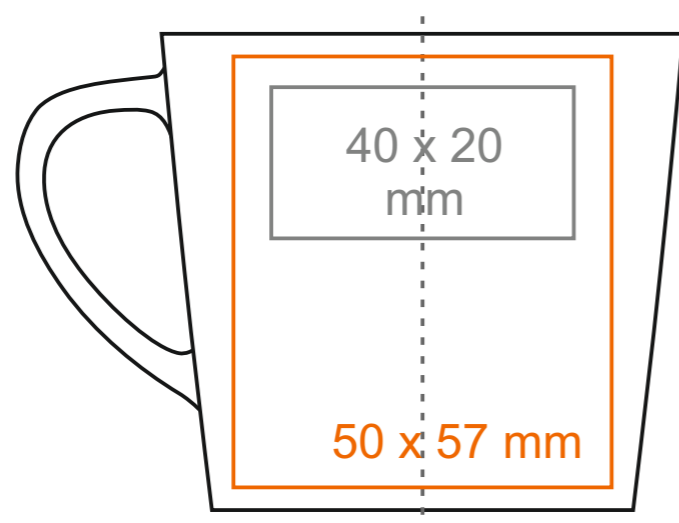

# C\_255 Victor Bianco Set

120 ml / h: 63 mm / Ø 69 mm

Tasse Ø 127 mm

Henkeldruck  
 Druck auf der Innerseite  
 Bodendruck innen  
 Bodendruck außen

- 50 x 8 mm
- 35 x 20 mm
- Ø 25 mm
- Ø 25 mm

\*Für Projekte mit Transferdruckverfahren außerhalb unserer Standarddruckfläche bitte unser Beratungsteam kontaktieren.

## Bedeutung

- Transferdruck
- Sensitive Touch
- Direktdruck

# C\_255 Victor Bianco Set

210 ml / h: 73 mm / Ø 84 mm

Tasse Ø 149 mm

Henkeldruck  
 Druck auf der Innerseite  
 Bodendruck innen  
 Bodendruck außen

- 30 x 10 mm
- 40 x 20 mm
- Ø 35 mm
- Ø 30 mm

\*Für Projekte mit Transferdruckverfahren außerhalb unserer Standarddruckfläche bitte unser Beratungsteam kontaktieren.