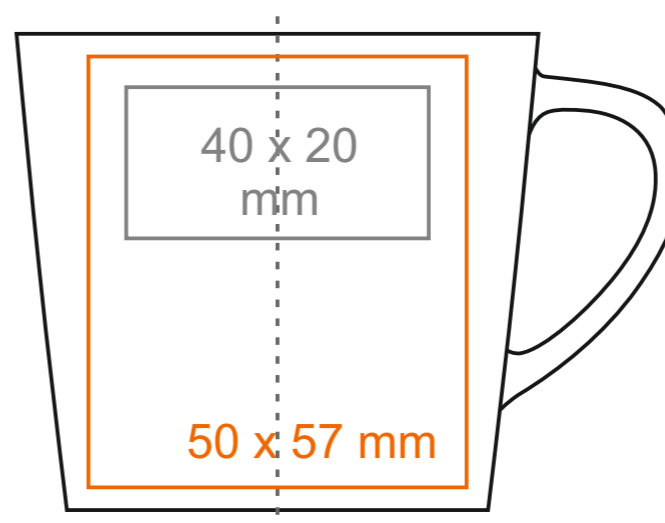

# C\_255 Victor Bianco Set

120 ml / h: 63 mm / Ø 69 mm

Tasse Ø 127 mm

Henkeldruck  
 Druck auf der Innerseite  
 Bodendruck innen  
 Bodendruck außen

- 50 x 8 mm
- 35 x 20 mm
- Ø 25 mm
- Ø 25 mm

\*Für Projekte mit Transferdruckverfahren außerhalb unserer Standarddruckfläche bitte unser Beratungsteam kontaktieren.

## Bedeutung

- Transferdruck
- Sensitive Touch
- Direktdruck

# C\_255 Victor Bianco Set

210 ml / h: 73 mm / Ø 84 mm

Tasse Ø 149 mm

Henkeldruck  
 Druck auf der Innerseite  
 Bodendruck innen  
 Bodendruck außen

- 30 x 10 mm
- 40 x 20 mm
- Ø 35 mm
- Ø 30 mm

\*Für Projekte mit Transferdruckverfahren außerhalb unserer Standarddruckfläche bitte unser Beratungsteam kontaktieren.