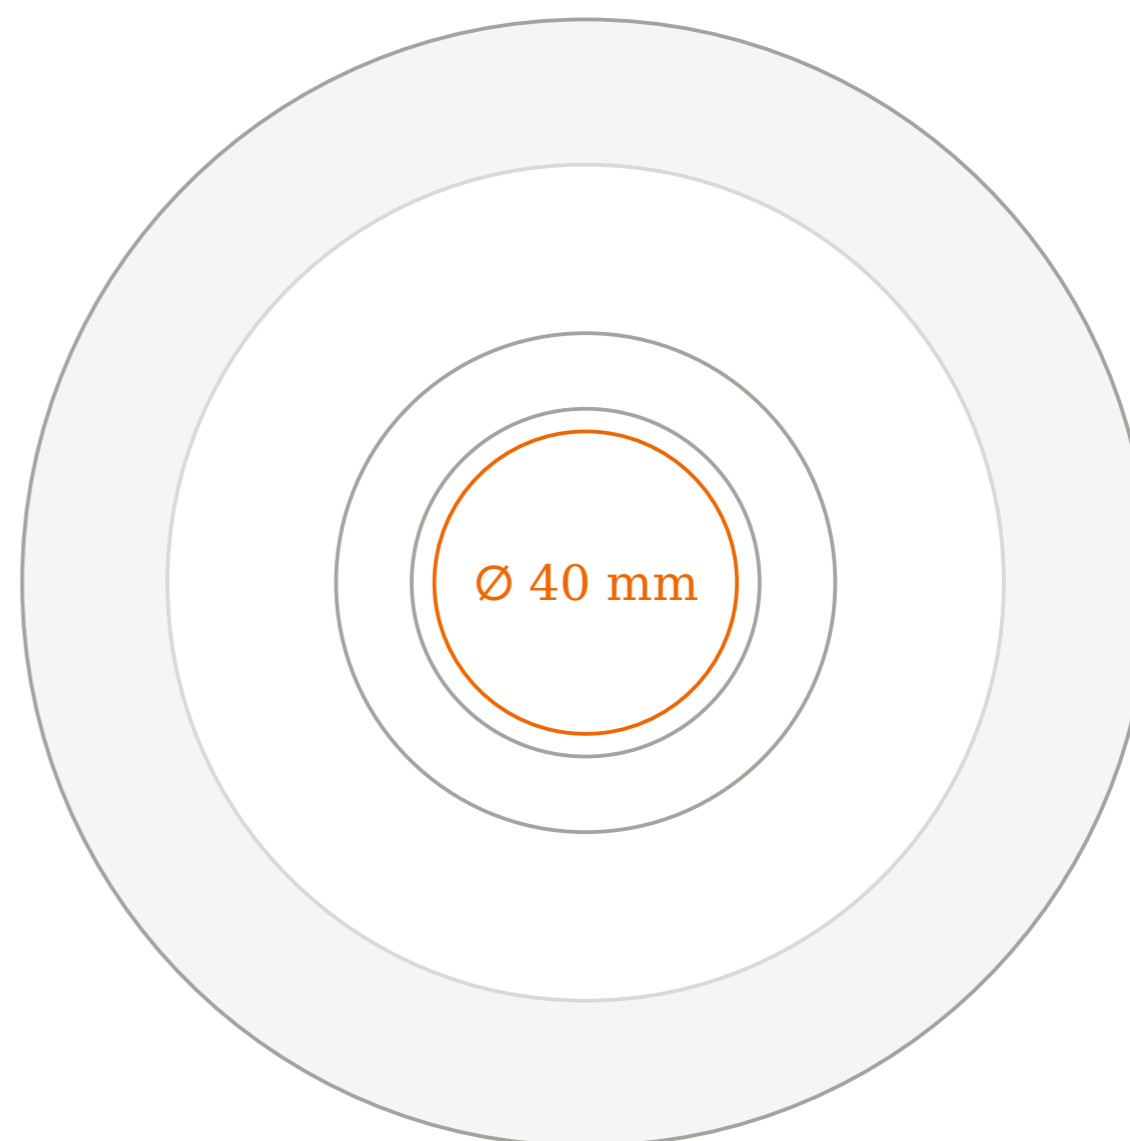

# C\_255 Victor Bianco Set

120 ml / h: 63 mm / Ø 69 mm

Tasse Ø 127 mm

Henkeldruck  
 Druck auf der Innerseite  
 Bodendruck innen  
 Bodendruck außen

- 50 x 8 mm
- 35 x 20 mm
- Ø 25 mm
- Ø 25 mm

\*Für Projekte mit Transferdruckverfahren außerhalb unserer Standarddruckfläche bitte unser Beratungsteam kontaktieren.

## Bedeutung

- Transferdruck
- Sensitive Touch
- Direktdruck

# C\_255 Victor Bianco Set

210 ml / h: 73 mm / Ø 84 mm

Tasse Ø 149 mm

Henkeldruck  
 Druck auf der Innerseite  
 Bodendruck innen  
 Bodendruck außen

- 30 x 10 mm
- 40 x 20 mm
- Ø 35 mm
- Ø 30 mm

\*Für Projekte mit Transferdruckverfahren außerhalb unserer Standarddruckfläche bitte unser Beratungsteam kontaktieren.