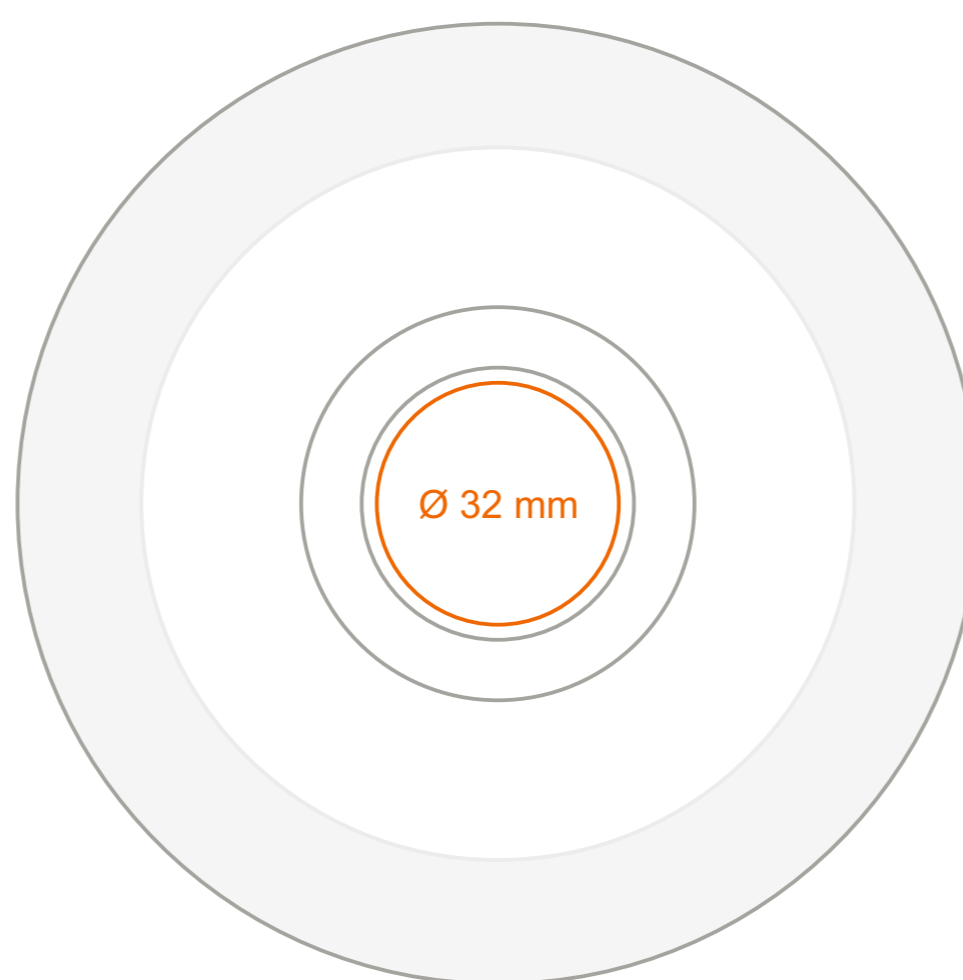

# C\_255 Victor Bianco Set

120 ml / h: 63 mm / Ø 69 mm

Tasse Ø 127 mm

Henkeldruck  
 Druck auf der Innerseite  
 Bodendruck innen  
 Bodendruck außen

- 50 x 8 mm
- 35 x 20 mm
- Ø 25 mm
- Ø 25 mm

\*Für Projekte mit Transferdruckverfahren außerhalb unserer Standarddruckfläche bitte unser Beratungsteam kontaktieren.

## Bedeutung

- Transferdruck
- Sensitive Touch
- Direktdruck

# C\_255 Victor Bianco Set

210 ml / h: 73 mm / Ø 84 mm

Tasse Ø 149 mm

Henkeldruck  
 Druck auf der Innerseite  
 Bodendruck innen  
 Bodendruck außen

- 30 x 10 mm
- 40 x 20 mm
- Ø 35 mm
- Ø 30 mm

\*Für Projekte mit Transferdruckverfahren außerhalb unserer Standarddruckfläche bitte unser Beratungsteam kontaktieren.