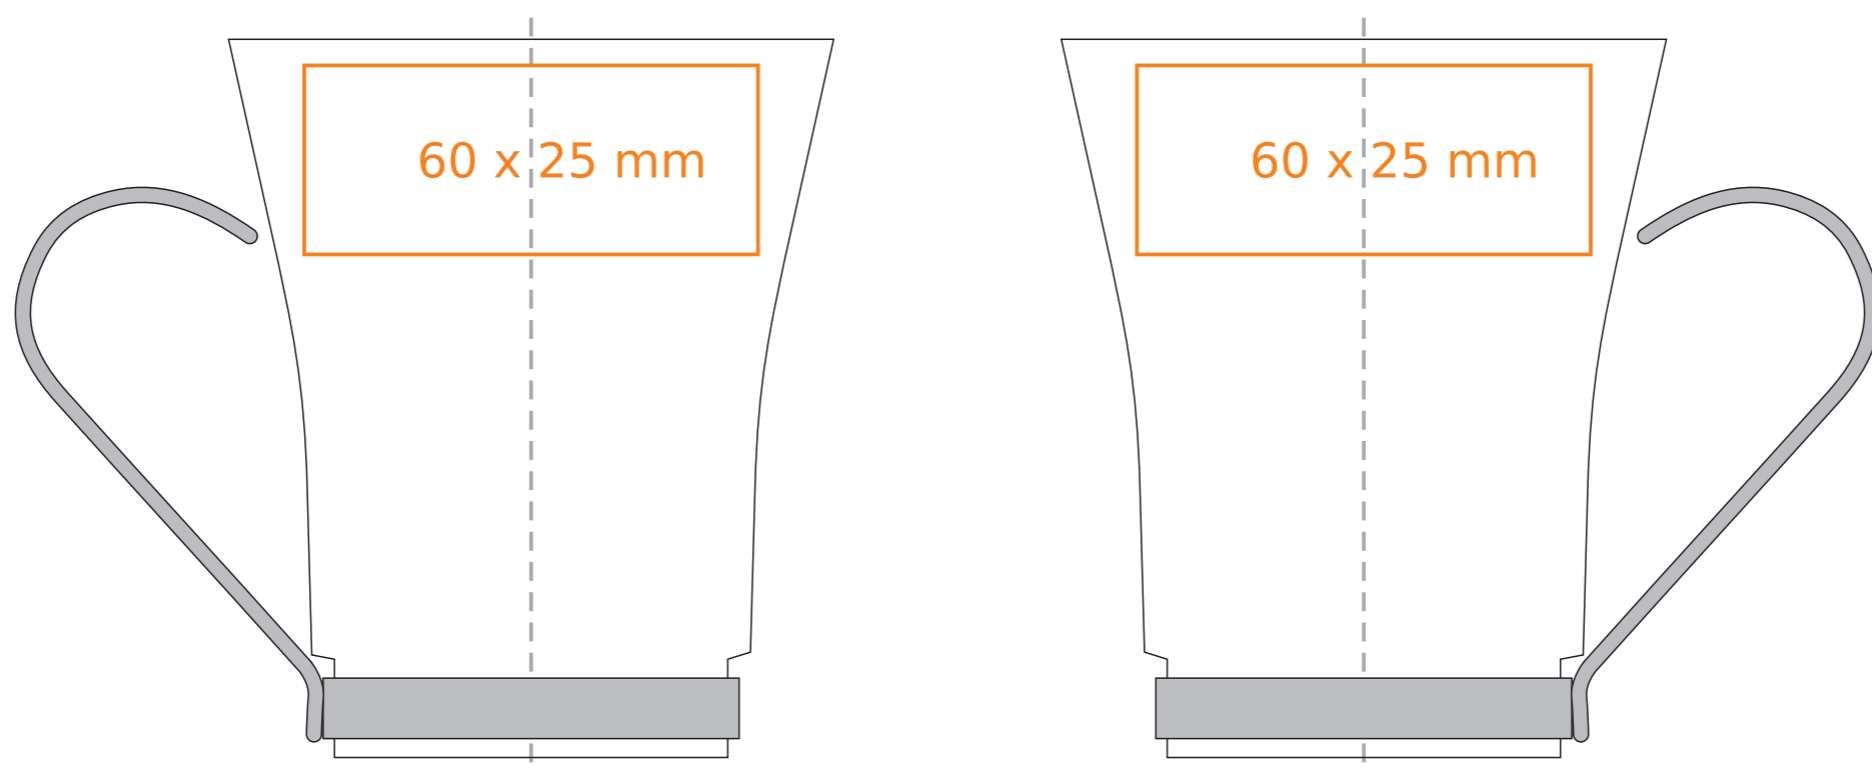

G/505 La Bella

250 ml / h: 95 mm / Ø 80 mm

*Für Projekte mit Transferdruckverfahren außerhalb unserer Standarddruckfläche bitte unser Beratungsteam kontaktieren.

[Wie sollten die Projekte für den Druck vorbereitet werden](#)

Bedeutung

- Transferdruck
- Sensitive Touch